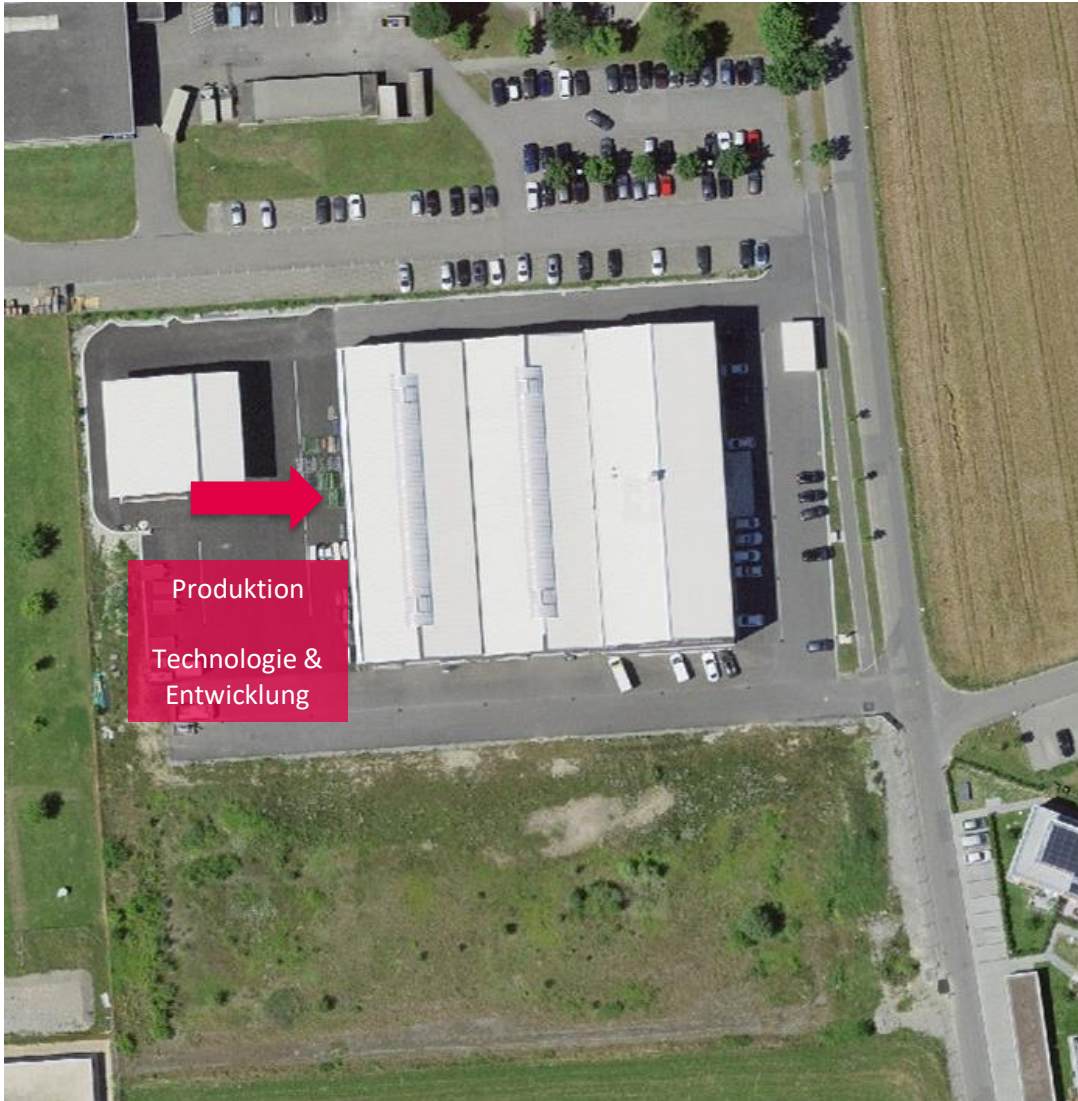

Kontakt

Explosion Power GmbH | Hardstrasse 11 | 5702 Niederlenz | +41 62 886 50 84

Abteilungen Standort Niederlenz

Produktion, Technologie & Entwicklung