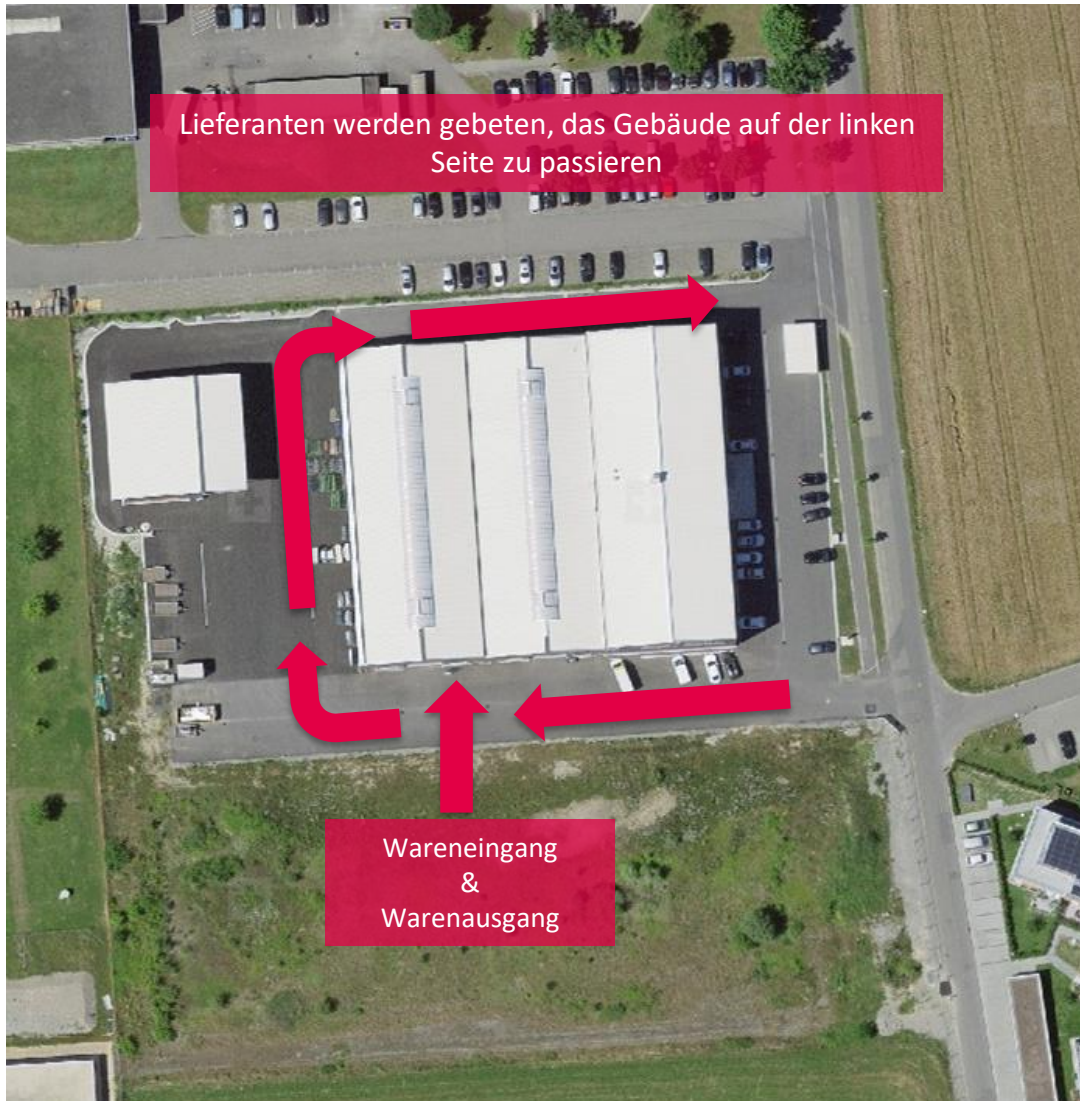

Lieferanteninformation

Standort Niederlenz

Kontakt

Explosion Power GmbH | Hardstrasse 11 | 5702 Niederlenz | +41 62 886 50 84

Abteilungen Standort Niederlenz

Produktion, Technologie & Entwicklung